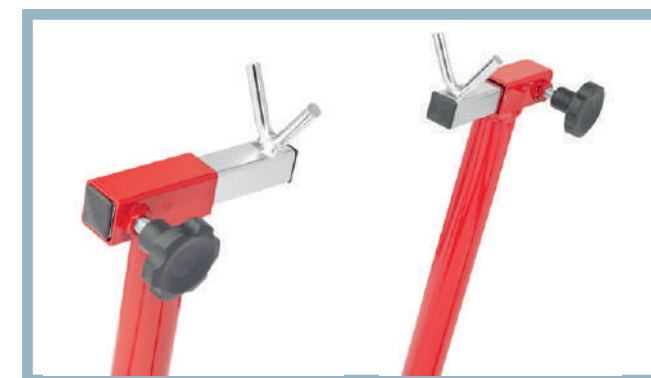

ACCESSORI EXTRA DOTAZIONE

EXTRA EQUIPMENT • ACCESSOIRES EN OPTION • EXTRA ZUBEHÖR

ART. 561
CAVALLETTO DI STAZIONAMENTO LIBERA RUOTA ANTERIORE A BRACCETTI SNODATI

Stationing stand to free the front wheel with articulated little arms
 Chevalet de stationnement dégage roue avant avec petits bras articulés
 Unterstellbock mit Gelenkarmen zum Freiheben des Vorderrades

ART. 562
CAVALLETTO DI STAZIONAMENTO LIBERA RUOTA POSTERIORE REGISTRABILE IN ALTEZZA E IN LARGHEZZA. COMPLETO DI BRACCETTI DI APPOGGIO E BRACCETTI A FORCELLA

Free back wheel stationing stand adjustable both in width and in height. Complete with supporting little arms and with fork little arms
 Chevalet de stationnement dégage roue arrière réglable en hauteur et en largeur. Equipé aussi de petit bras d'appui et de petits bras à fourche
 Unterstellbock zum Freiheben des Hinterrades in der Breite und in der Höhe verstellbar. Ausgestattet auch mit Tragarmen und Y-Aufnahmen

ART. 562/A
CAVALLETTO DI STAZIONAMENTO LIBERA RUOTA POSTERIORE REGISTRABILE IN LARGHEZZA. COMPLETO DI BRACCETTI DI APPOGGIO E BRACCETTI A FORCELLA

Free back wheel stationing stand adjustable in width. Complete with supporting little arms and with fork little arms
 Chevalet de stationnement dégage roue arrière réglable en largeur. Equipé de petit bras d'appui et de petits bras à fourche
 Unterstellbock zum Freiheben des Hinterrades in der Breite verstellbar. Ausgestattet mit Tragarmen und Y-Aufnahmen